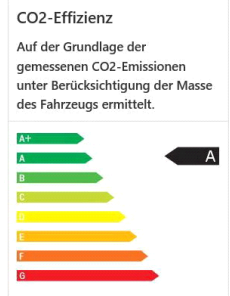

VW Tiguan Elegance 2,0TDI 4MOTION

Farbe: Delfingrau Metallic
Erstzulassung: ohne
KW / PS 147 / 199
Kilometerstand: 10
Anzahl Vorbes.:
Anzahl Türen: 5
Kraftstoff: Diesel
Hubraum: 1968 ccm
Getriebe: DSG
HSN / TSN:

Verbrauch innerorts*: 6,20 Euronorm: 6D-TEMP-EVAP
Verbrauch ausserorts: 4,60 CO₂-Emission g/km: 137
Verbrauch kombiniert: 5,20 CO₂-Effizienzklasse: A
Stromverbrauch (kWh) 0,00 UmweltPlakette: grün

Fahrerairbag, Beifahrer, Kopfairbag und Seitenairbags, Wegfahrsperr, Alarmanlage, Kopfstützen hinten, Tagesfahrlicht, Reifenkontrollanzeige, Scheiben abgedunkelt, Lendenwirbelstütze, Mittelarmlehne, Multifunktions-Lenkrad, Lederlenkrad, Sitzheizung, Sitzhöhenverstellung, Telefonvorbereitung, Tempomat,

Klimaautomatik, Navigationssystem mit Farbbildschirm, Servolenkung, AHK abnehmbar, Außenspiegel elekt. anklappbar, Allradantrieb, Regensensor, autom. abblendender Innenspiegel, Bordcomputer, Dachreling, Einparkhilfe vorne u. hinten, Fensterheber el. vorn + hinten, Glasschiebedach, Zentralverriegelung mit Funkfernbedienung, Neufahrzeug, Leichtmetallfelgen, Scheckheftgepflegt,